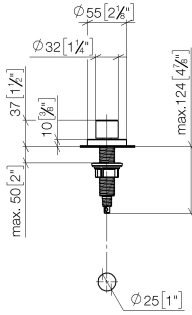

Accionamiento excéntrico manual con maneta de control giratoria - Platino cepillado

ELIO

10 710 970

Encaja con: ELIO, MEM, TARA, TARA ULTRA, META SQUARE

- Accionamiento para un fregadero
 - Se incluye adaptador para el tiro Bowden
- Encaja con ELIO, ENO, MEM, META SQUARE, SYNC, TARA y TARA ULTRA

10 710 970
mm [inches]

10 710 970

Piezas para otros acabados pueden encontrarse aquí: Cromo

Lista de piezas de recambios

N°	Número de artículo	Denominación	Cantidad de montaje	Plazo de entrega
1	09 20 97 030-06	manilla	1	10
2	90 12 12 002 00 90	manguito de engaste	1	2
3	09 27 87 006-06	roseta	1	10
4	90 14 10 043 00 90	sello	1	2
5	09 14 10 042 90	sello	1	2
6	09 29 06 087-06	husillo	1	-
Ya no se puede pedir el repuesto, solicite el artículo de repuesto.				
7	04 30 01 029 00 90	adaptador	1	2
8	09 24 03 175 90	adaptador	1	2
9	09 11 10 073-07	racor	1	30
10	09 11 10 074-07	racor	1	30
11	09 11 10 079-07	racor	1	30
12	09 30 11 087 90	disco	1	2
13	09 23 30 024-07	tuerca	1	30