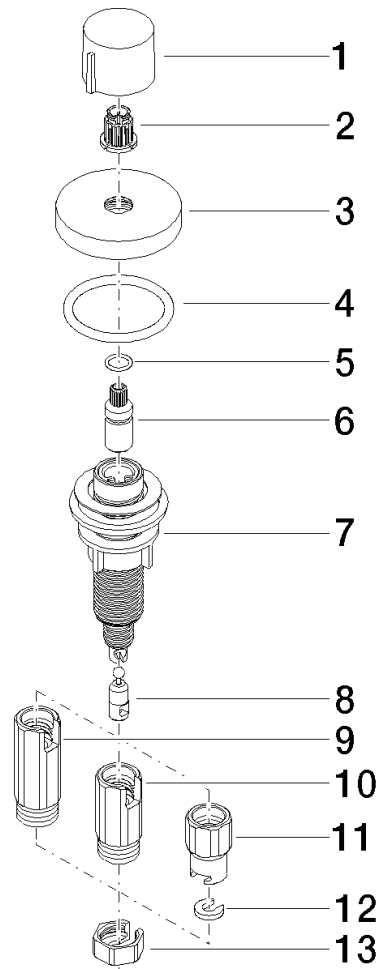

Accionamiento excéntrico manual con maneta de control giratoria - Platino cepillado

ELIO

10 710 970

Encaja con: ELIO, MEM, TARA, TARA ULTRA, META SQUARE

- Accionamiento para un fregadero
 - Se incluye adaptador para el tiro Bowden
- Encaja con ELIO, ENO, MEM, META SQUARE, SYNC, TARA y TARA ULTRA

	Platino cepillado	10 710 970-06
	Cromo	10 710 970-00
	Platino	10 710 970-08
	Latón (Oro 23k)	10 710 970-09
	Dark Chrome	10 710 970-19
	Latón cepillado (Oro 23k)	10 710 970-28
	Negro mate	10 710 970-33
	Champagne cepillado (Oro 22k)	10 710 970-46
	Champagne (Oro 22k)	10 710 970-47
	Cromo cepillado	10 710 970-93
	Dark Platinum cepillado	10 710 970-99

10 710 970
mm [inches]

10 710 970

Piezas para otros acabados pueden encontrarse aquí: Cromo

Lista de piezas de recambios

N°	Número de artículo	Denominación	Cantidad de montaje	Plazo de entrega
1	09 20 97 030-06	manilla	1	10
2	90 12 12 002 00 90	manguito de engaste	1	2
3	09 27 87 006-06	roseta	1	10
4	90 14 10 043 00 90	sello	1	2
5	09 14 10 042 90	sello	1	2
6	09 29 06 087-06	husillo	1	-
Ya no se puede pedir el repuesto, solicite el artículo de repuesto.				
7	04 30 01 029 00 90	adaptador	1	2
8	09 24 03 175 90	adaptador	1	2
9	09 11 10 073-07	racor	1	30
10	09 11 10 074-07	racor	1	30
11	09 11 10 079-07	racor	1	30
12	09 30 11 087 90	disco	1	2
13	09 23 30 024-07	tuerca	1	30